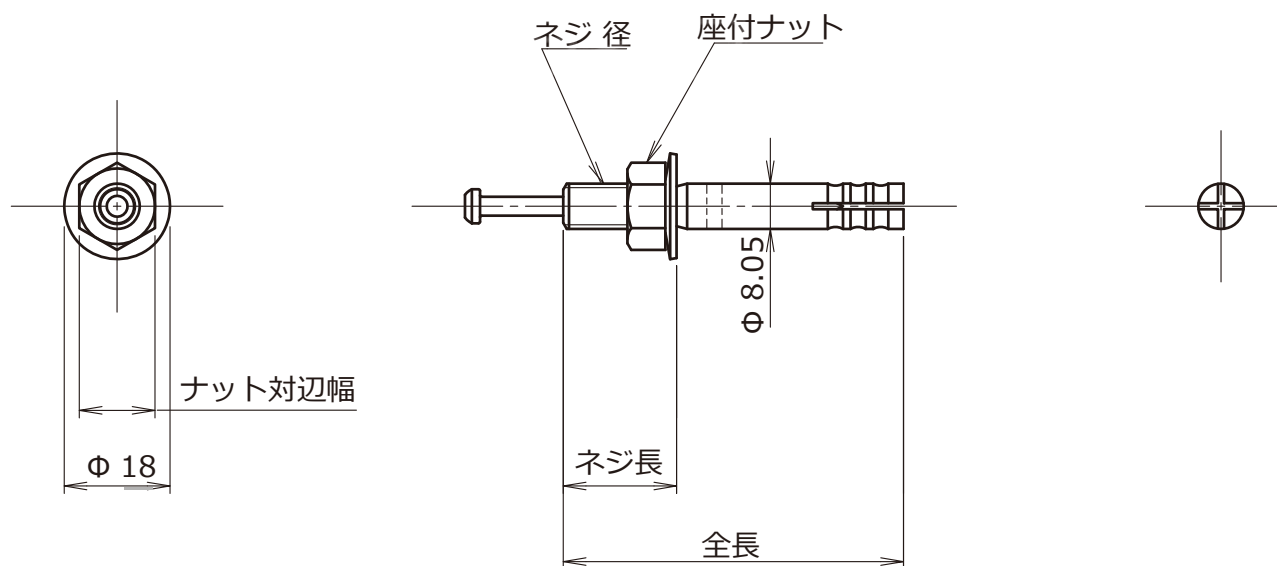

品番	芯棒打込み式アンカー サイズ (mm)				最大 取付 物厚(mm)	下穴 (mm)		埋込深さ (mm)
	ネジ径	全長	ネジ長	ナット対辺		径	深さ	
C-2550	W5/16	50	20	12	5	8.5	43 以上	35
C-2570		70	25		25			

DIY的ライフ <https://diy.eomec.com/>

承認 検図 作図 名称 図番