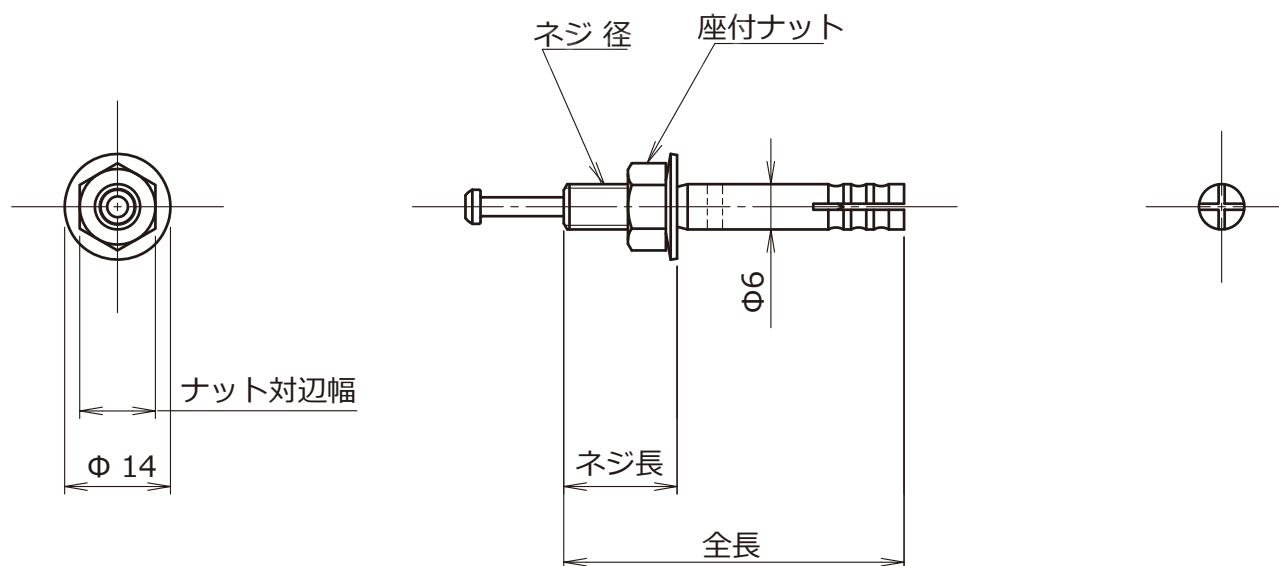

品番	商品サイズ (mm)				最大 取付 物厚(mm)	下穴 (mm)		埋込深さ (mm)
	ネジ径	全長	ネジ長	ナット対辺		径	深さ	
C-645	M6	45	15	10	5	6.4	36 以上	30
C-660		60	20		20			
C-680		80			40			

DIY的ライフ <https://diy.eomec.com/>

承認 検図 作図 名称 図番