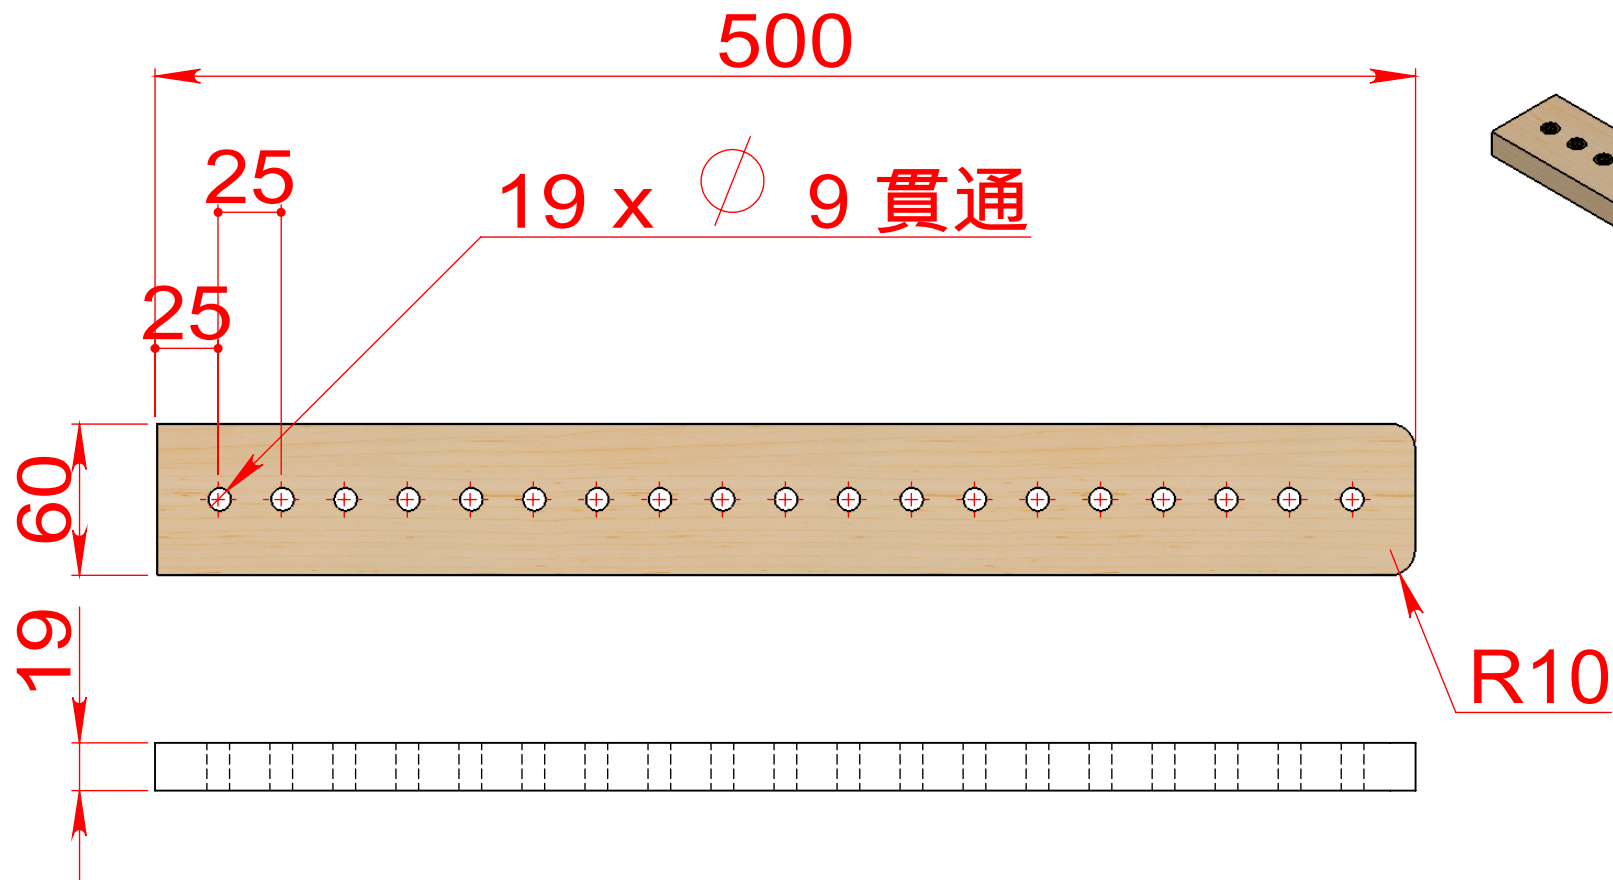

# アーム寸法図/組立図

鬼目ナット M6×13

R10

<http://mechanical.blog.eonet.jp/>