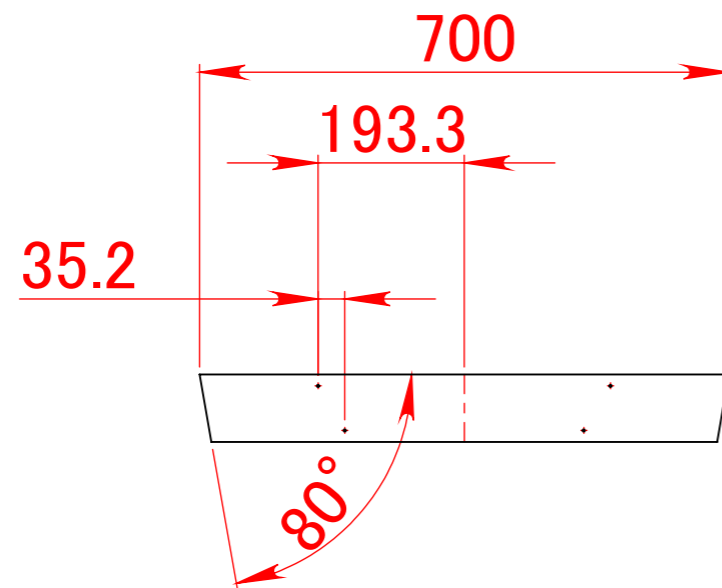

①テーブル 長さ1800mm 5本・ツーバイシックス(2×6)

②テーブル支持 長さ700mm 3本・ツーバイフォー(2×4)

⑤シート支持 長さ1400mm 2本・ツーバイフォー(2×4)

⑥ブレース 長さ815mm 2本  
・ツーバイフォー(2×4)

③脚 長さ 長さ850mm 4本  
・ツーバイフォー(2×4)