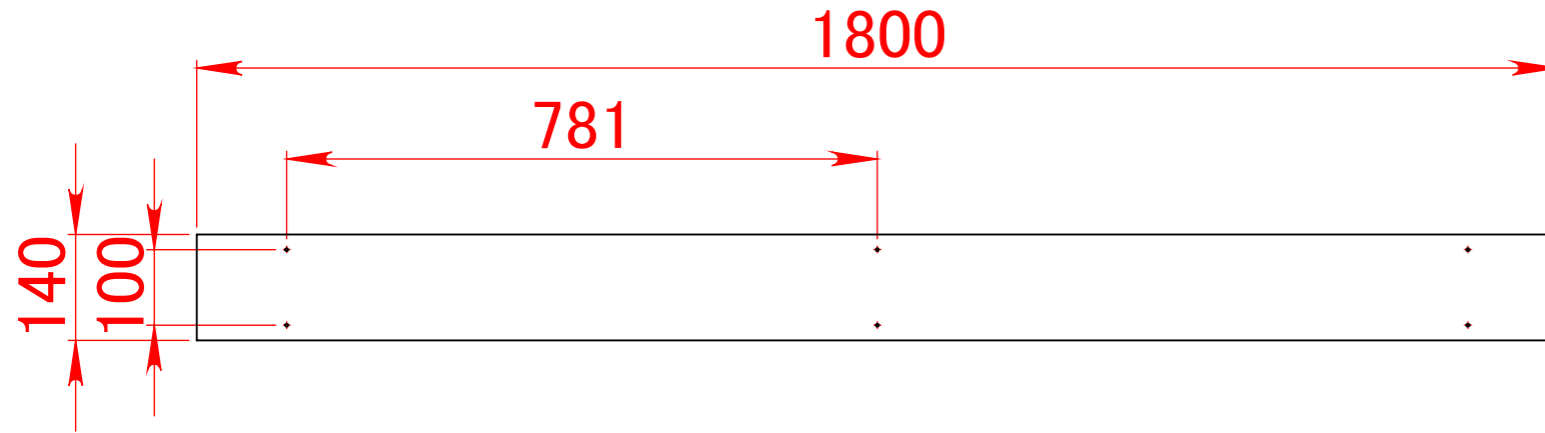

①テーブル 長さ1800mm 5本・ツーバイシックス(2×6)

②テーブル支持 長さ700mm 3本・ツーバイフォー(2×4)

⑤シート支持 長さ1400mm 2本・ツーバイフォー(2×4)

⑥ブレース 長さ815mm 2本  
・ツーバイフォー(2×4)

③脚 長さ 長さ850mm 4本  
・ツーバイフォー(2×4)