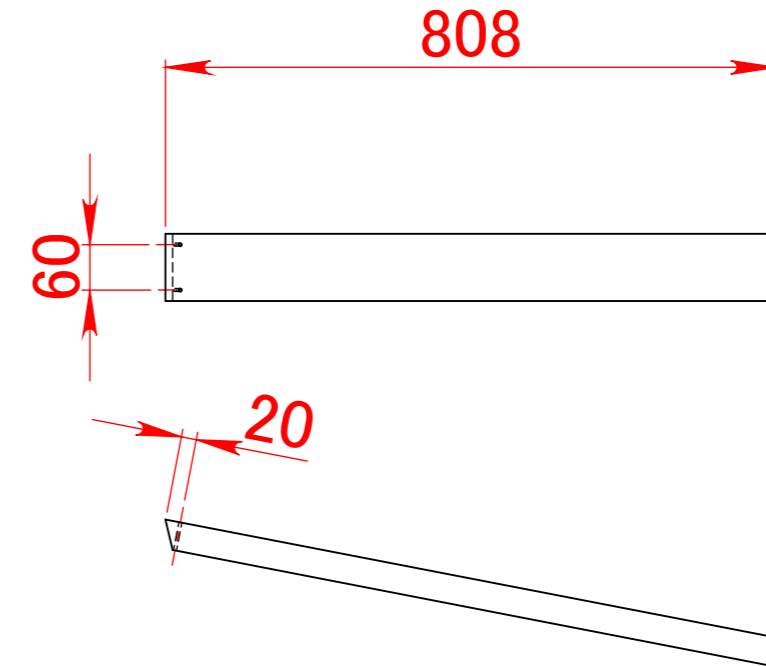

①テーブル 長さ1800mm 5本・ツーバイシックス(2×6)

②テーブル支持 長さ700mm 3本・ツーバイフォー(2×4)

⑤シート支持 長さ1400mm 2本・ツーバイフォー(2×4)

⑥ブレース 長さ815mm 2本  
・ツーバイフォー(2×4)

③脚 長さ 長さ850mm 4本  
・ツーバイフォー(2×4)