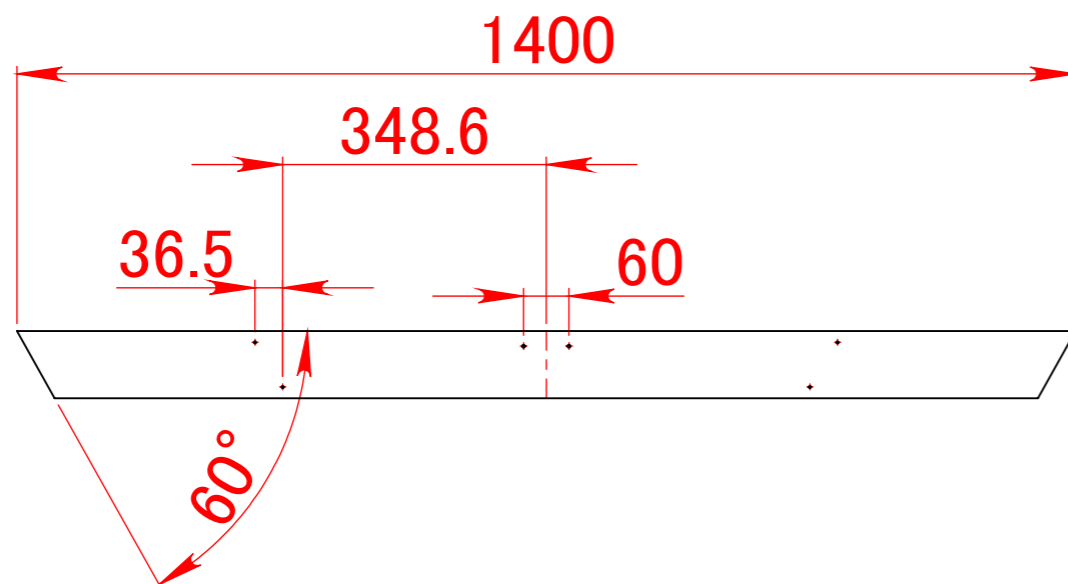

①テーブル 長さ1800mm 5本・ツーバイシックス(2×6)

②テーブル支持 長さ700mm 3本・ツーバイフォー(2×4)

⑤シート支持 長さ1400mm 2本・ツーバイフォー(2×4)

⑥ブレース 長さ815mm 2本  
・ツーバイフォー(2×4)

③脚 長さ 長さ850mm 4本  
・ツーバイフォー(2×4)