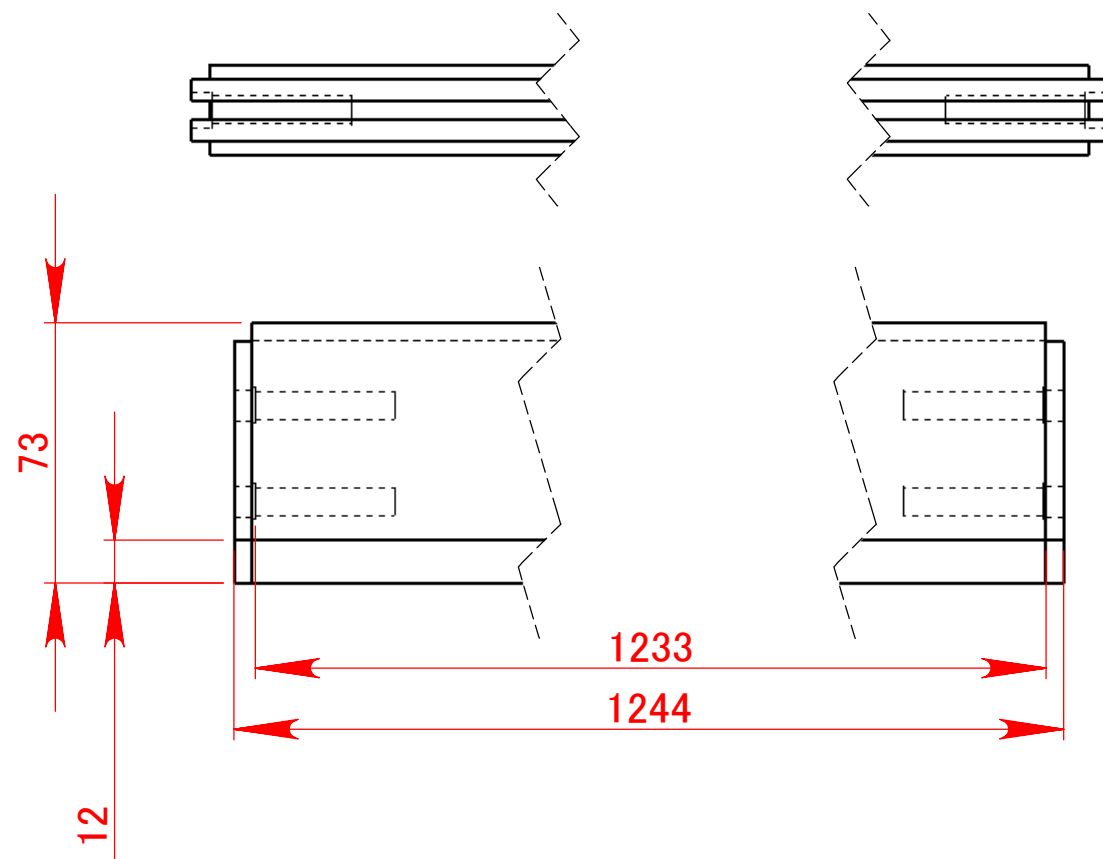

Window Rail Top 掃出 2本

Window Rail Lower 掃出 2本

DIY的LIFE
<http://mechanical.blog.eonet.jp/>

Window Rail Center 掃出 2本