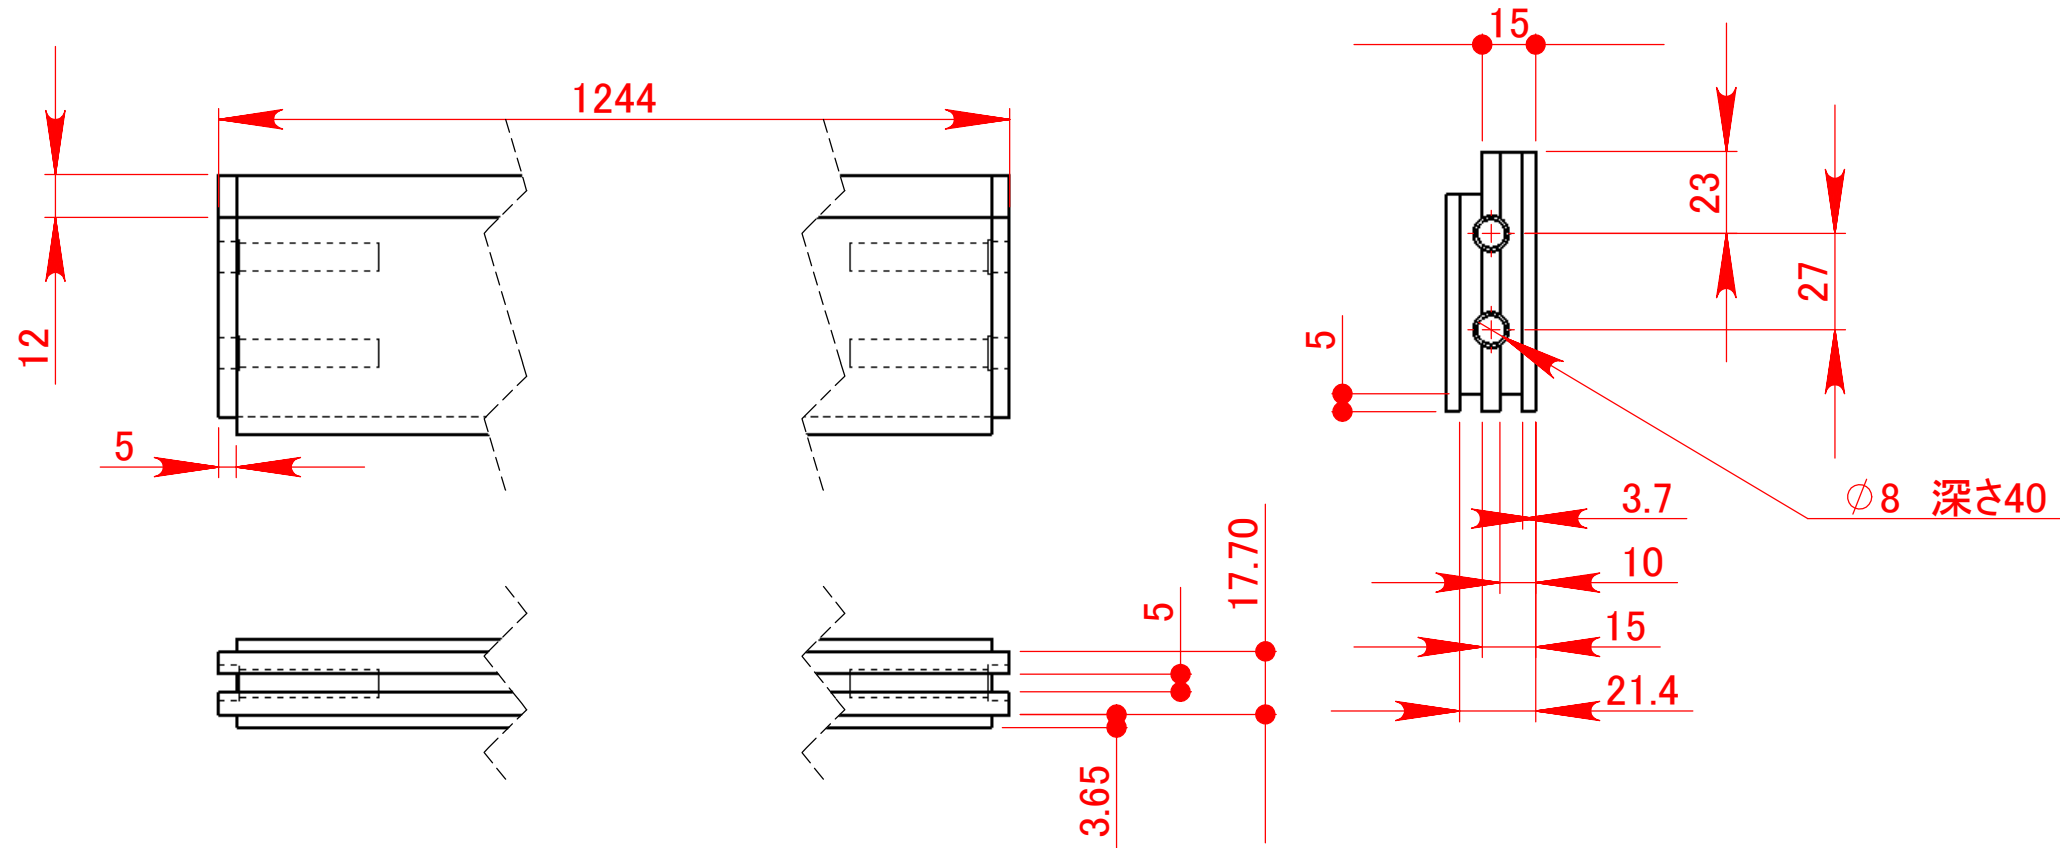

Window Rail Top 掃出 2本

Window Rail Lower 掃出 2本

DIY的LIFE
<http://mechanical.blog.eonet.jp/>

Window Rail Center 掃出 2本